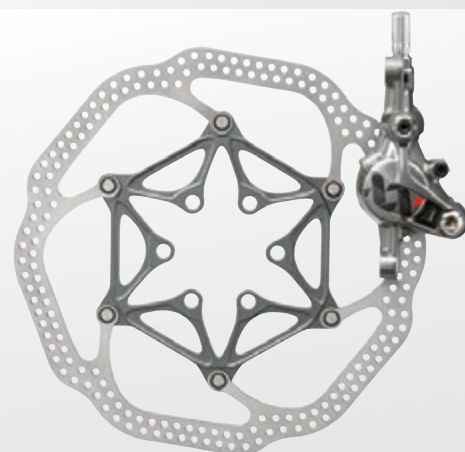

195221 AVID DISC SET KOČNICA XX HIDRAULIČNA (ručice+rotor prednji 160mm, rotor zadnji 140mm+klešta)