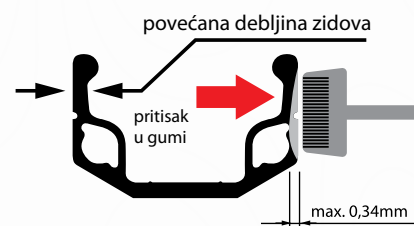

Felna sa jednostrukim zidom, spojena sa čeličnim pinom dopušta habanje kočione površine