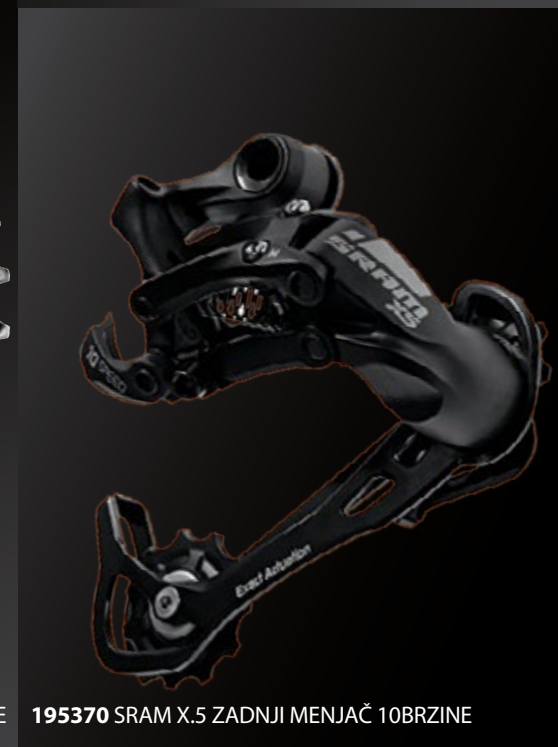

197001 SRAM-RAČNA X.O XG1080 10 BRZINA

197007 SRAM - X.7 RUČICE MENJAČA TRIGGER 10 BRZINA

197006 SRAM-X.7 PREDNJI MENJAČ 2X10BRZINA

195369 SRAM X.5 RUČICE MENJAČA TRIGGER SHIFT 2x10 BRZINE

196103 TRUVATIV - SREDNJI POGON X.7 175mm 28-42T

197009 SRAM-RAČNA X.7 PG1050 10 BRZINA

195371 SRAM X.5 PREDNJI MENJAČ 2x10 BRZINE

196091 SRAM X.5 SREDNJI POGON 28-42T 10BRZINE

197008 SRAM - X.7 ZADNJI MENJAČ 10 BRZINA

196108 TRUVATIV-ULOŽAK SREDNJEG POGONA GIGA X PIPE TEAM 1.37" ENGLISKI NAVOJ

195225 - AVID DISK SET KOČNICE ELIXIR 5 HIDRAULIČNA (ručice+klešta+diskovi)

195225 AVID-DISK SET KOČNICA ELIXIR R HIDRAULIČNA (ručice,klešta,diskovi)

195372 SRAM X.5 KASETNA RAČNA 11-36 10BRZINE

195370 SRAM X.5 ZADNJI MENJAČ 10BRZINE