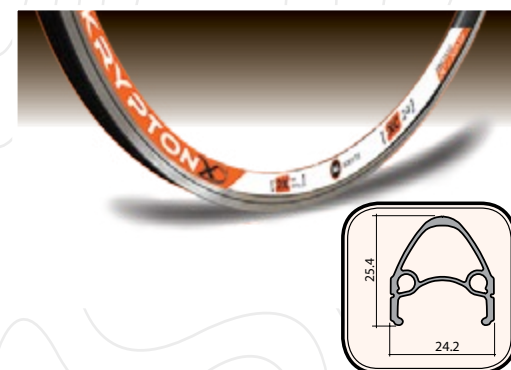

## FELNE KRYPTON X DUPLI ZID

- 120200 FELNE KRYPTON 20" ALU 406X20
- 120202 FELNE KRYPTON 24" ALU 507X20
- 120204 FELNE KRYPTON 26" ALU 559X20
- 120214 FELNE KRYPTON 28" ALU 622X20