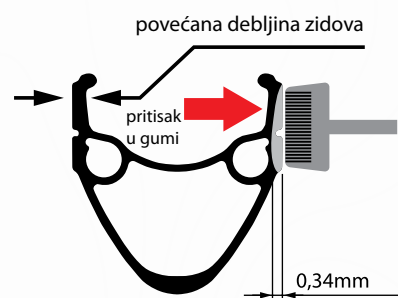

Felna sa duplim zidom, spojena sa čeličnim pinom dopušta habanje kočione površine.