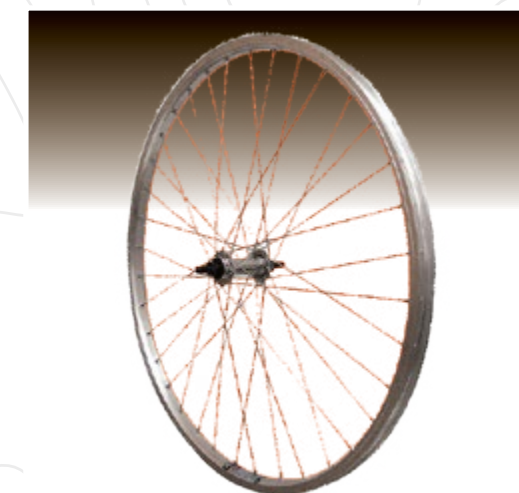

TOČKOVI KRYPTON ZADNJI

- 112502 TOČAK KRYPTON 20" ČELIČNA GLAVA ZADNJI ALU FELNA
- 112436 TOČAK KRYPTON 20" ZADNJI KONTRA FAVORIT GLAVA KRYPTON ALU FELNA
- 112506 TOČAK KRYPTON 24" ČELIČNA GLAVA ZADNJI ALU FELNA
- 112438 TOČAK KRYPTON 24" ZADNJI KONTRA FAVORIT GLAVA KRYPTON ALU FELNA
- 112510 TOČAK KRYPTON 26" ČELIČNA GLAVA ZADNJI
- 112434 TOČAK KRYPTON 26" ZADNJI KONTRA FAVORIT GLAVA KRYPTON ALU FELNA
- 112514 TOČAK KRYPTON 28" ČELIČNA KONTRA GLAVA ZADNJI
- 112516 TOČAK KRYPTON 28" ČELIČNA GLAVA ZADNJI