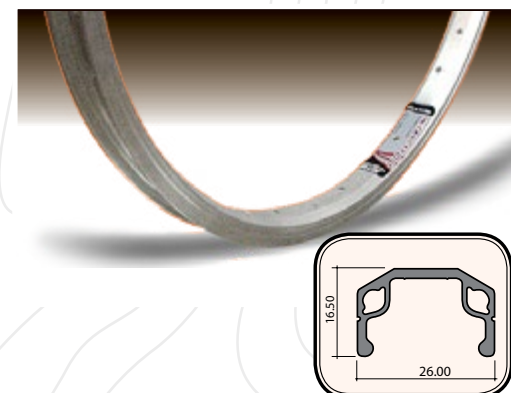

FELNE KRYPTON