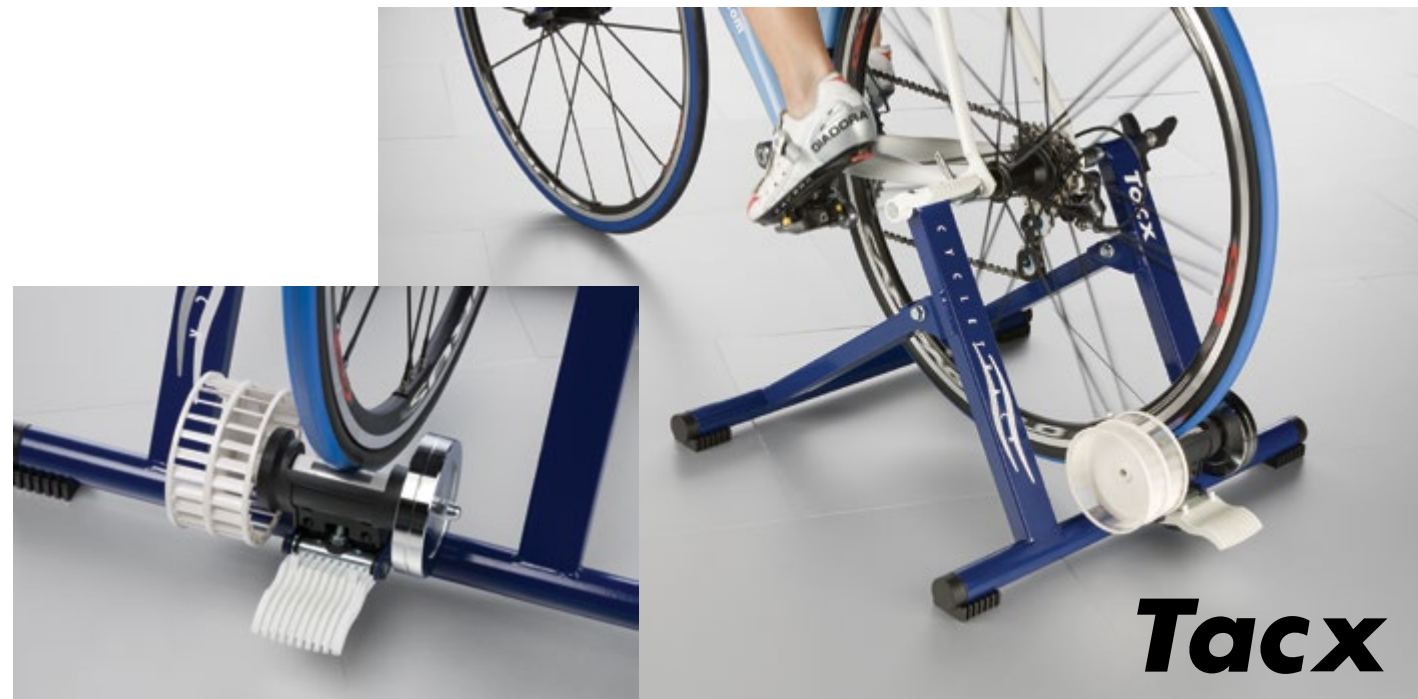

Tacx

TACX SPEEDBRAKER

Šifra: 291025

Speedbraker se zasniva na izetno stabilnom Cycletrack ramu. Kočioni sistem se sastoji od propelera i čeličnog zamajca od 1 kg. Snaga (u vatima) se proizvodi tokom treninga usled otpora vazduha i eksponencijalno se povećava sa brzinom vožnje. Cycletrack Speedbraker je pogodan za treniranje u intervalima. Ram je sklopiv i lako se prenosi i čuva.

291024 DODATNA OPREMA IGLICA ZA ZADNJU GLAVU