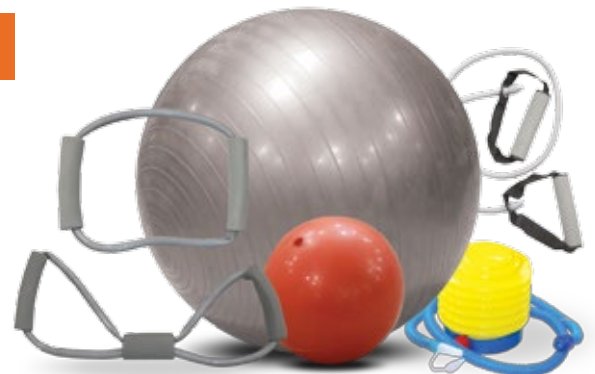

GIMFIT PODLOGA ZA
STEP AEROBIK

šifra proizvoda
291292